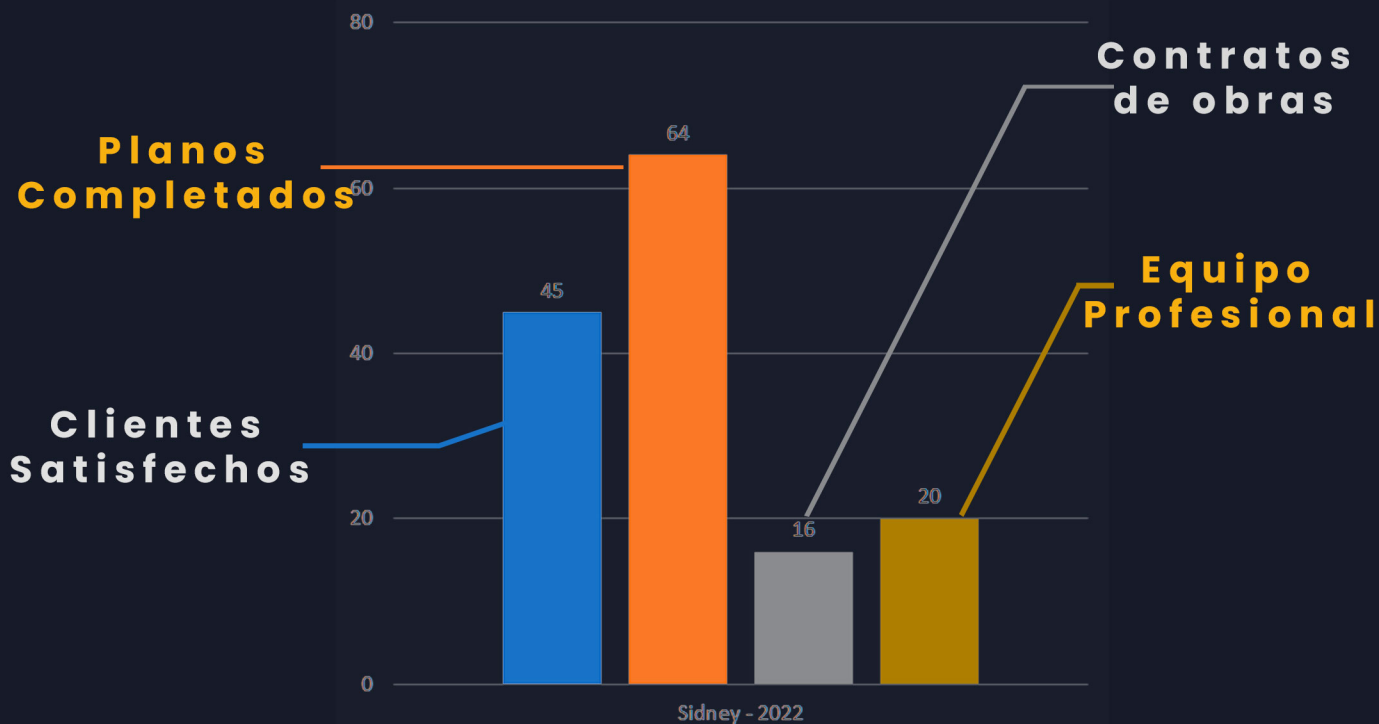

Nuestros logros en el último año